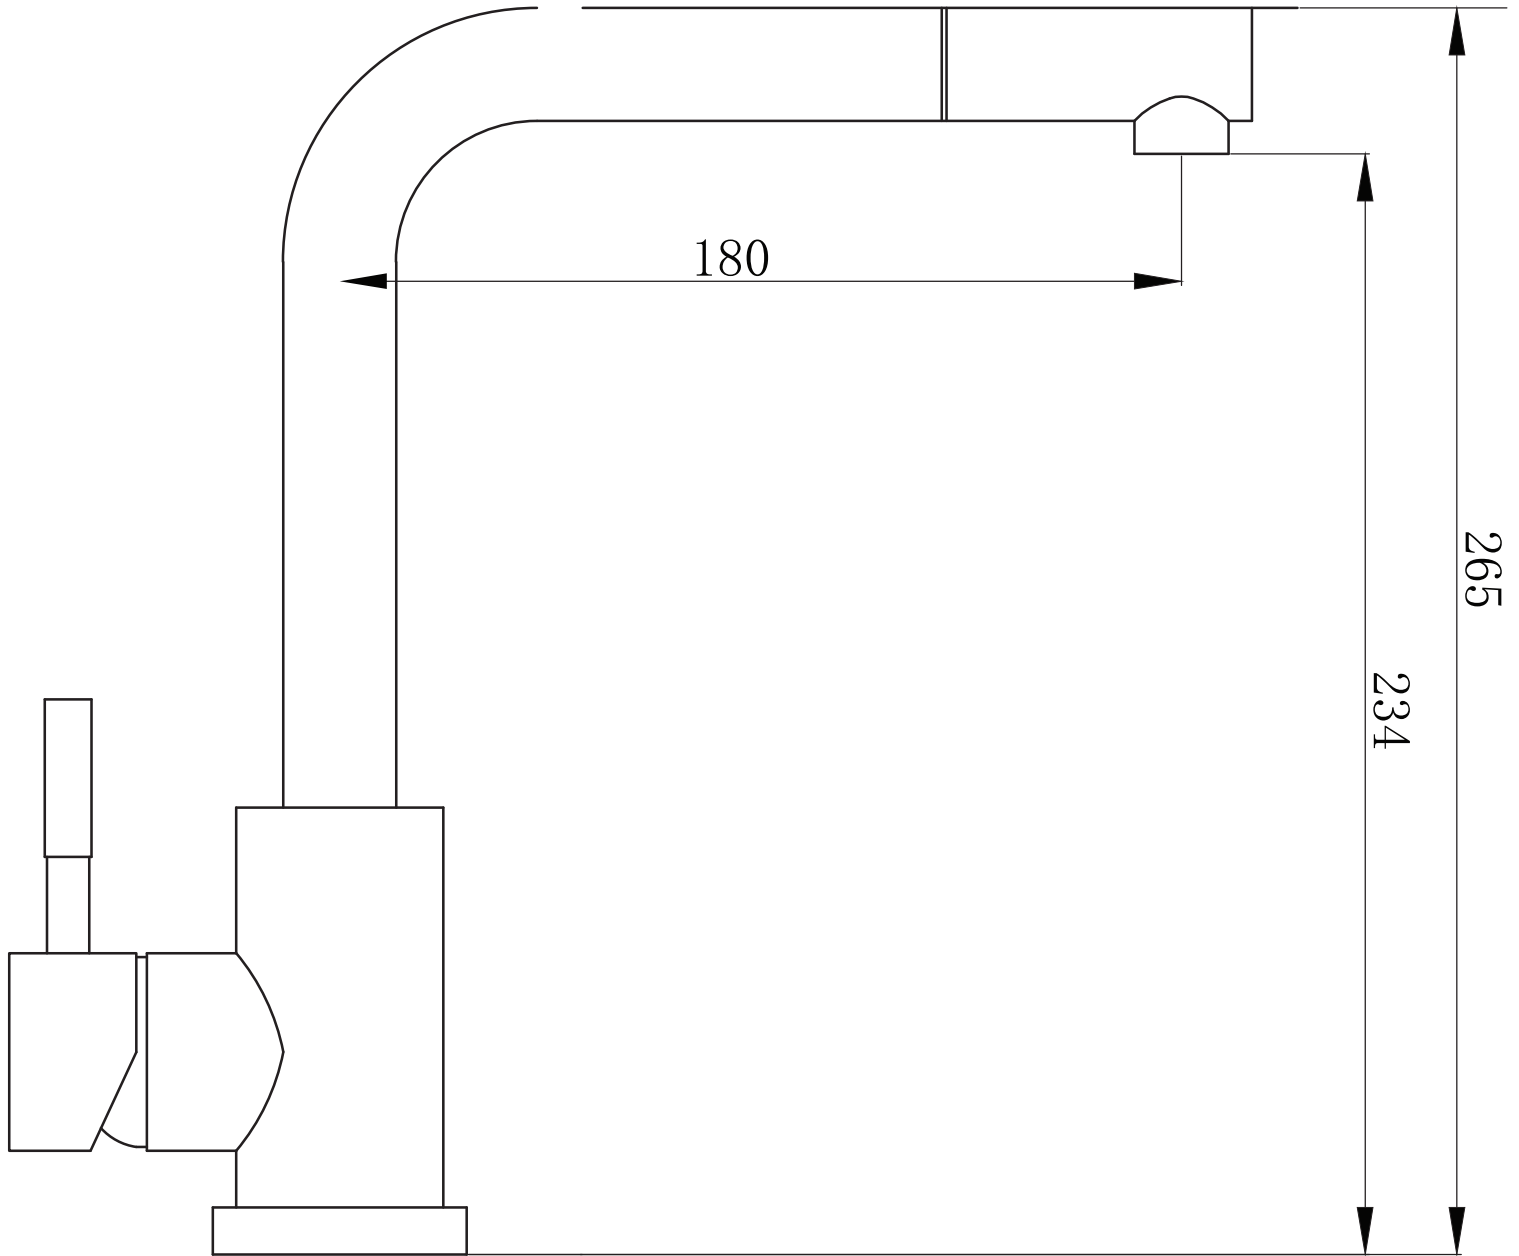

LUX

Ø 44