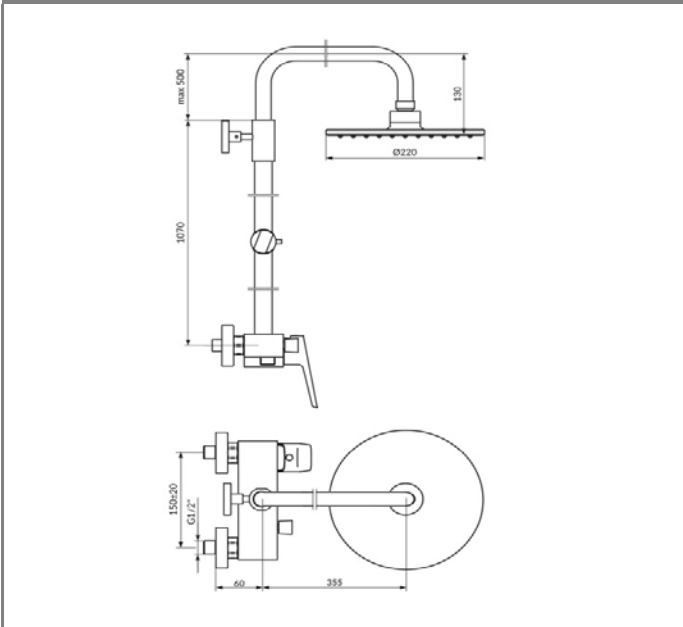

ARTIKAL
Item

137251W

BATERIJA ZA TUŠ KADU - BELA
shower mixer - white

SLIKA PROIZVODA
Product picture

TEHNIČKA SKICA
Technical draft

TEHNIČKI PODACI

Jednoručna baterija
Montaža na zid
Klasa protoka 9lit/min
Tuš ruža D.220mm sa zglobom
Keramički mešač KEROX® 35 OP HWS
Automatski prebacivač NEOPERL® CDV-18
Easy Clean STOLZ tuš ručica
STOLZ duplo pleteno tuš crevo 150cm
HD ekscentar kolena 48mm sa utišivačem
Klasa bučnosti II

TECHNICAL DETAILS

Single lever mixer
Wall assembly
Flow rate 9 lit/min
Shower rose D.220mm with knob
Ceramic cartridge KEROX® 35 OP HWS
Automatic diverter NEOPERL® CDV-18
Easy Clean STOLZ hand shower
STOLZ double locked shower hose 150cm
HD 48mm eccentric connectors with silencer
Noise level II

Max. working pressure : 5 bar
Suggested working pressure : 3 bar
Min. working pressure : 1 bar
Max. working temperature : 80°C
Suggested max. water temperature : 60°C

www.rosan.rs

Srbija, 24420 Kanjiža, Dušana Popovića 10.