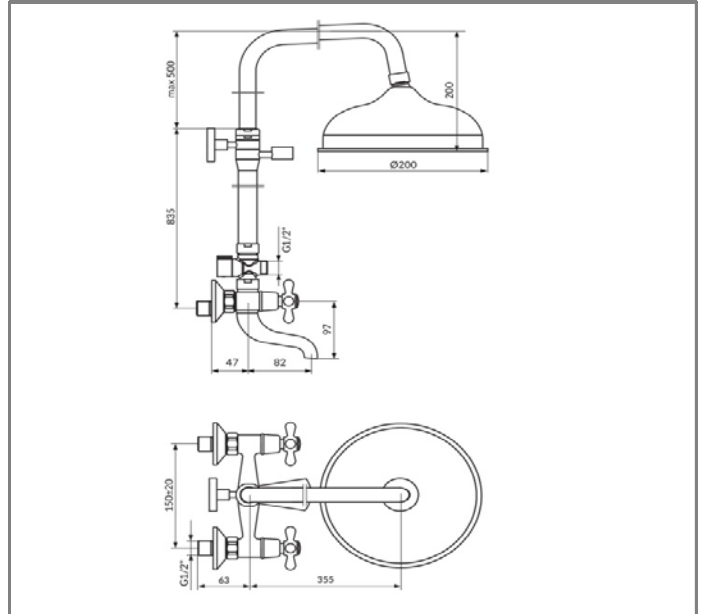

ARTIKAL
Item

N12251

Baterija za tuš kadu sa izlivom usponskim i ručnim tušem
Shower mixer with spout, stand shower and shower set

SLIKA PROIZVODA Product picture

TEHNIČKA SKICA Technical draft

TEHNIČKI PODACI

Dvoručna baterija
Zidna montaža
Regulacija protoka do 5 lit/min na tušu
Flühs® LIFETIME keramički gornji delovi
Metalni rukohvat
Podesivi usponski tuš
Ručni prebacivač
Metalna zglobna tuš ruža D. 200mm
Duplo pleteno tuš crevo 1.5m
Metalna tuš ručica
Heavy Duty ekscentar kolena
Hromirane rozete
Klasa bučnosti I

Two handle mixer
Wall mounted
Flow regulation on shower up to 5 lit/min
Flühs® LIFETIME ceramic head parts
Metal handle
Adjustable height stand pipe shower
Manual diverter
Metal shower head D. 200mm
Double lock shower hose 1.5m
Solid brass hand shower
Heavy Duty eccentric connectors
Chromed rossetes
Noise level I