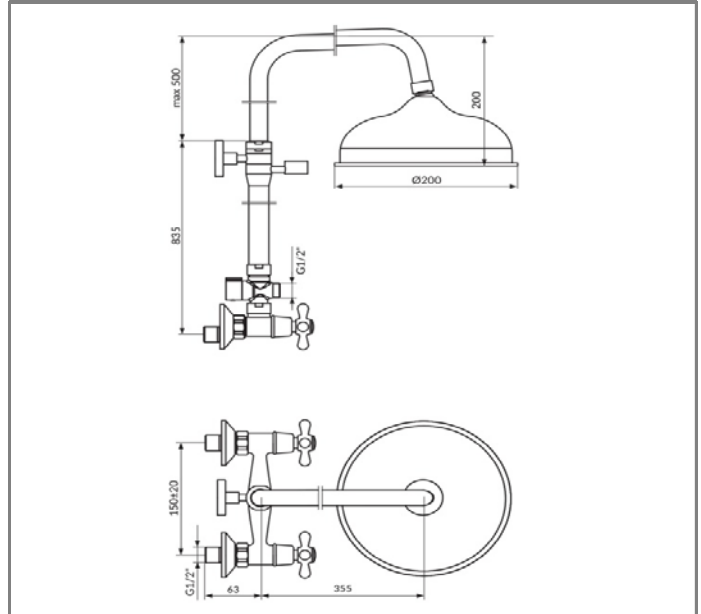

ARTIKAL
Item

N10251

Baterija za tuš kadu sa usponskim i ručnim tušem
Shower mixer with stand shower and shower set

SLIKA PROIZVODA Product picture

TEHNIČKA SKICA Technical draft

TEHNIČKI PODACI

Dvoručna baterija
Zidna montaža
Regulacija protoka do 5 lit/min na tušu
Flühs® LIFETIME keramički gornji delovi
Metalni rukohvat
Podesivi usponski tuš
Ručni prebacivač
Zglobna tuš ruža metalna D. 200mm
Duplo pleteno tuš crevo 1.5m
Metalna tuš ručica
Heavy Duty ekscentar kolena
Hromirane rozete
Klasa bučnosti I

Two handle mixer
Wall mounted
Flow regulation on shower up to 5 lit/min
Flühs® LIFETIME ceramic head parts
Metal handle
Adjustable height stand pipe shower
Manual diverter
Metal Shower head D. 200mm
Double lock shower hose 1.5m
Solid brass hand shower
Heavy Duty eccentric connectors
Chromed rossette
Noise level I