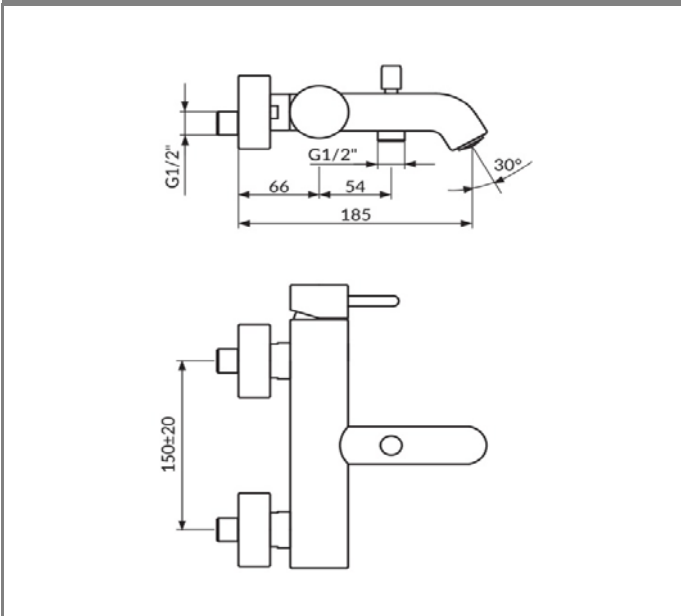

ARTIKAL **JD33101**
Item

Baterija za kadu sa ručnim tušem
Bath mixer with shower set

SLIKA PROIZVODA
Product picture

TEHNIČKA SKICA
Technical draft

TEHNIČKI PODACI

Jednoručna baterija
Zidna montaža
Klasa protoka C -na izlivu
Regulacija protoka do 5 lit/min na tušu
NEOPERL® PERLATOR® Coin Slot
Keramički mešač KEROX® 35 HWS
Automatski prebacivač za tuš
Duplo pleteno tuš crevo 1.5m
Easy Clean tuš ručica
Heavy Duty ekscentar kolena
Hromirane minimalističke rozete
Klasa bučnosti I

Single lever mixer
Wall mounted
Flow class C - on spout
Flow regulation on shower up to 5 lit/min
NEOPERL® PERLATOR® Coin Slot
Ceramic cartridge KEROX® 35 HWS
Automatic shower diverter
Double lock shower hose 1.5m
Easy Clean hand shower
Heavy Duty eccentric connectors
Chromed minimalistic rossete
Noise level I