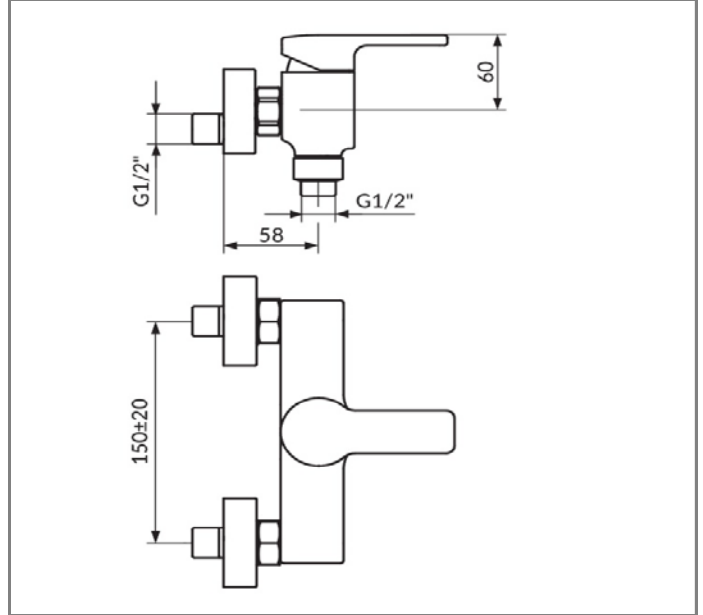

ARTIKAL  
Item

**JB37101**

Baterija za tuš kadu sa ručnim tušem  
Shower mixer with shower set

SLIKA PROIZVODA  
Product picture

TEHNIČKA SKICA  
Technical draft

TEHNIČKI PODACI

Jednoručna baterija  
Zidna montaža  
Regulacija protoka do 5 lit/min na tušu  
Keramički mešač KEROX® 35 HWS  
Duplo pleteno tuš crevo 1.5m  
Easy Clean tuš ručica  
Heavy Duty ekscentar kolena  
Hromirane minimalističke rozete  
Klasa bučnosti I

TECHNICAL DETAILS

Single lever mixer  
Wall mounted  
Flow regulation on shower up to 5 lit/min  
Ceramic cartridge KEROX® 35 HWS  
Double lock shower hose 1.5m  
Easy Clean hand shower  
Heavy Duty eccentric connectors  
Chromed minimalistic rossete  
Noise level I