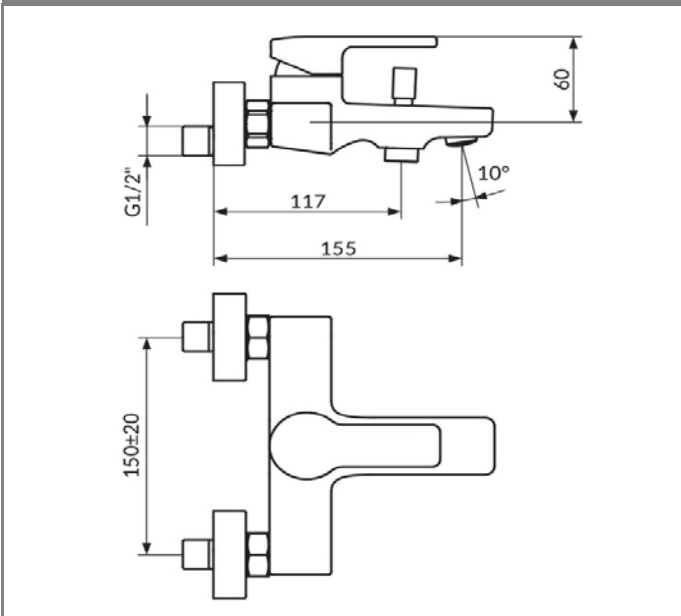

ARTIKAL **JB33101**
Item

Baterija za kadu sa ručnim tušem
Bath mixer with shower set

SLIKA PROIZVODA
Product picture

TEHNIČKA SKICA
Technical draft

TEHNIČKI PODACI

Jednoručna baterija
Zidna montaža
Klasa protoka C - na izlivu
Regulacija protoka do 5 lit/min na tušu
NEOPERL® PERLATOR® Coin Slot
Keramički mešač KEROX® 35 OP HWS
Automatski prebacivač za tuš
Duplo pleteno tuš crevo 1.5m
Easy Clean tuš ručica
Heavy Duty ekscentar kolena
Hromirane minimalističke rozete
Klasa bučnosti I

Single lever mixer
Wall mounted
Flow class C - on spout
Flow regulation on shower up to 5 lit/min
NEOPERL® PERLATOR® Coin Slot
Ceramic cartridge KEROX® 35 OP HWS
Automatic shower diverter
Double lock shower hose 1.5m
Easy Clean hand shower
Heavy Duty eccentric connectors
Chromed minimalistic rossete
Noise level I