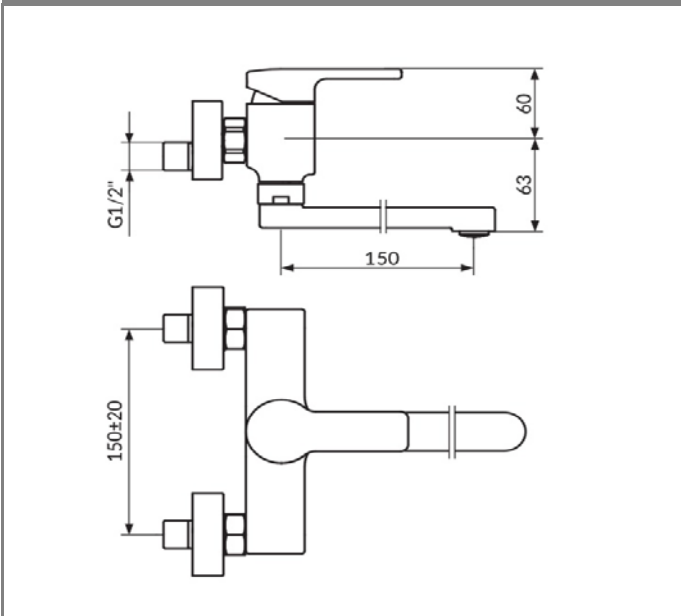

ARTIKAL
Item

JB32115

Baterija za sudoperu-lavabo
Wall type mixer

SLIKA PROIZVODA Product picture

TEHNIČKA SKICA Technical draft

TEHNIČKI PODACI

Jednoručna baterija
Zidna montaža
Klasa protoka Z - 7 lit/min
NEOPERL® PERLATOR® HONEYCOMB
Keramički mešač KEROX® 35 HWS
Heavy Duty ekscentar kolena
Hromirane minimalističke rozete
Pokretni izliv 150mm
Klasa bučnosti I

TECHNICAL DETAILS

Single lever mixer
Wall mounted
Flow class Z - 7 lit/min
NEOPERL® PERLATOR® HONEYCOMB
Ceramic cartridge KEROX® 35 HWS
Heavy Duty eccentric connectors
Chromed minimalistic rossete
Swivel spout 150mm
Noise level I