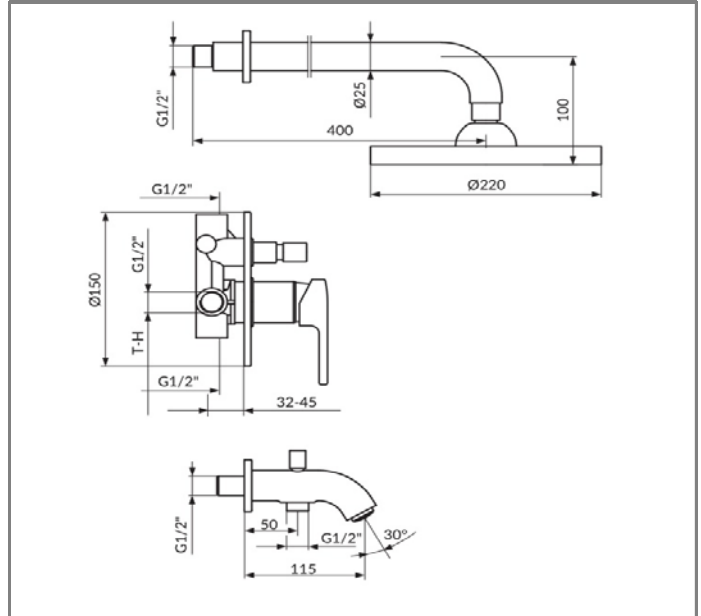

ARTIKAL **JB31701**
Item

Uzidna baterija sa izlivom, zidnim i ručnim tušem
Concealed mixer with spout, shower and shower set

SLIKA PROIZVODA
Product picture

TEHNIČKA SKICA
Technical draft

TEHNIČKI PODACI

Jednoručna baterija
Montaža u zidu
Klasa protoka C - na izlivu
Regulacija protoka do 5 lit/min na tušu
Keramički mešač KEROX® 35 HWS
Hromirana rozeta u ravni sa zidom
Automatski prebacivač za tuš na telu
Automatski prebacivač na izlivu
Konzola tuša L. 400mm
Zglobna tuš ruža D. 200mm
Easy Clean tuš ručica
Duplo pleteno tuš crevo 1.5m

Single lever mixer
Built-in wall
Flow class C - on spout
Flow regulation on shower up to 5 lit/min
Ceramic cartridge KEROX® 35 HWS
Chromed minimalistic rossete
Automatic shower diverter on mixer body
Automatic diverter on the spout
Shower colum L. 400mm
Shower head D. 220mm
Easy Clean hand shower
Double lock shower hose 1.5m