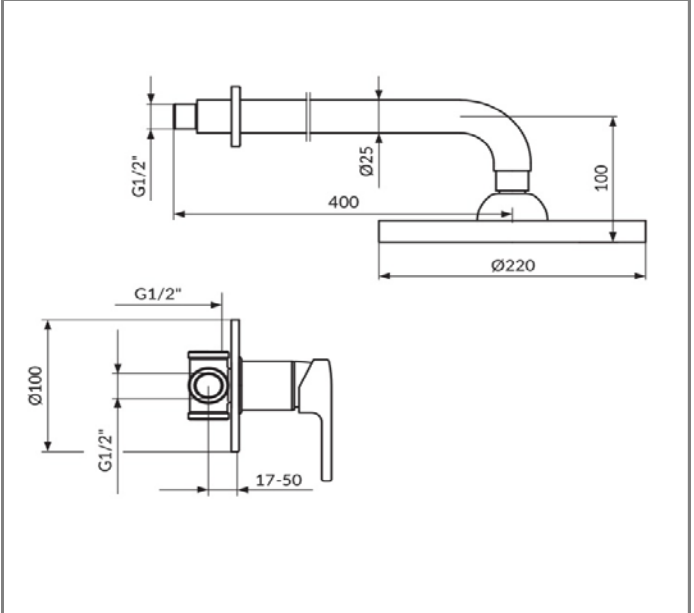

ARTIKAL **JB31101**
Item

UZIDNA BATERIJA SA ZIDNIM TUŠEM
Concealed mixer with shower

SLIKA PROIZVODA
Product picture

TEHNIČKA SKICA
Technical draft

TEHNIČKI PODACI

Jednoručna baterija
Montaža u zidu
Keramički mešač KEROX® 35 HWS
Hromirana rozeta u ravni sa zidom
Konzola tuša L. 400mm
Zglobna tuš ruža D. 220mm

TECHNICAL DETAILS

Single lever mixer
Built-in wall
Ceramic cartridge KEROX® 35 HWS
Chromed minimalistic rossete
Shower colum L. 400mm
Shower head D. 220mm

RADNI USLOVI

Maksimalni radni pritisak: 5 bar
Preporučeni radni pritisak: 3 bar
Minimalni radni pritisak: 1 bar
Maksimalna dozvoljena temperatura: 80°C
Preporučena temperatura vode: 60°C