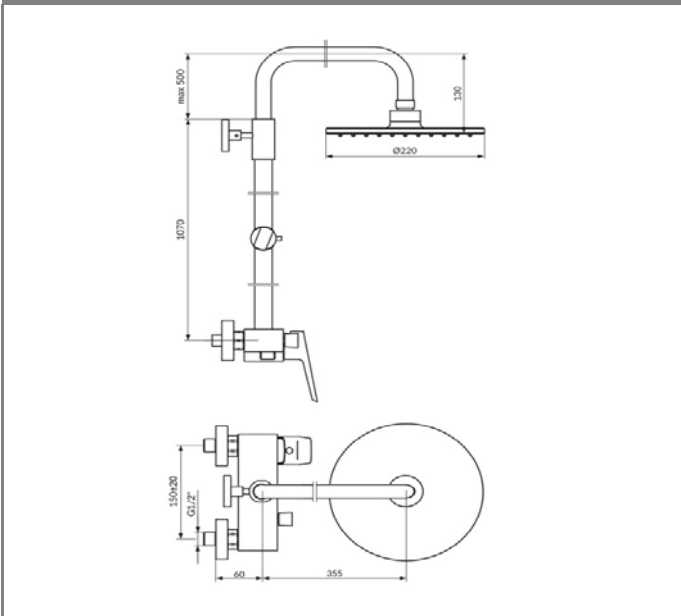

ARTIKAL

Item

137351B

BATERIJA ZA TUŠ KADU - CRNA

shower mixer - black

SLIKA PROIZVODA
Product picture

TEHNIČKA SKICA
Technical draft

TEHNIČKI PODACI

Jednoručna baterija

Montaža na zid

Klasa protoka 9lit/min

Tuš ruža D.220mm sa zglobom

Keramički mešač KEROX® 35 OP HWS

Automatski prebacivač NEOPERL® CDV-18

Easy Clean STOLZ tuš ručica

STOLZ duplo pleteno tuš crevo 150cm

HD ekscentar kolena 48mm sa utišivačem

Klasa bučnosti II

TECHNICAL DETAILS

Single lever mixer

Wall assembly

Flow rate 9 lit/min

Shower rose D.220mm with knob

Ceramic cartridge KEROX® 35 OP HWS

Automatic diverter NEOPERL® CDV-18

Easy Clean STOLZ hand shower

STOLZ double locked shower hose 150cm

HD 48mm eccentric connectors with silencer

Noise level II

RADNI USLOVI

Maksimalni radni pritisak: 5 bar

Preporučeni radni pritisak: 3 bar