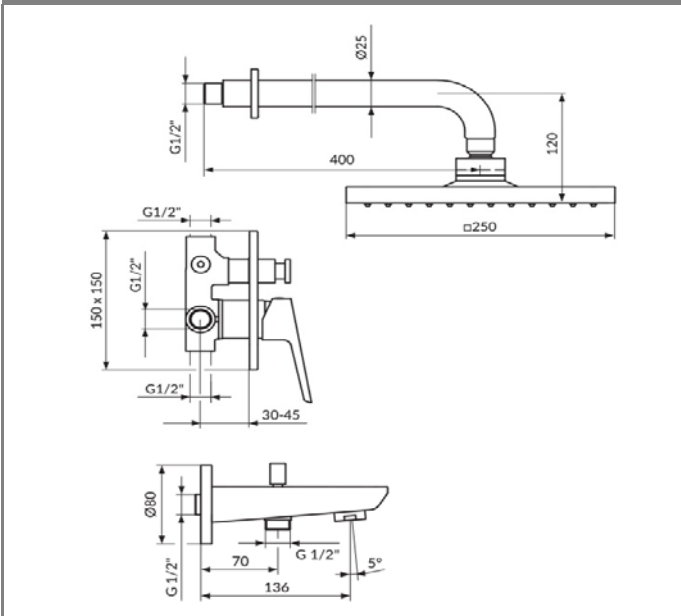

TEHNIČKA SKICA
Technical draft

TEHNIČKI PODACI

Jednoručna baterija
Uzidna montaža
Masivna konstrukcija
Automatski prebacač
Klasa protoka 9lit/min
Tuš ruža 250x250mm sa zglobom
Easy Clean STOLZ tuš ručica
STOLZ duplo pleteno tuš crevo 150cm
Klasa bučnosti II

TECHNICAL DETAILS

Single lever mixer
Built-in the wall
Solid construction
Automatic diverter
Flow rate 9 lit/min
Shower rose 250x250mm with knob
Easy Clean STOLZ hand shower
STOLZ double locked shower hose 150cm
Noise level II

RADNI USLOVI

Maksimalni radni pritisak: 5 bar
Preporučeni radni pritisak: 3 bar
Minimalni radni pritisak: 1 bar
Maksimalna dozvoljena temperatura: 80°C
Preporučena temperatura vode: 60°C

WORKING CONDITIONS

Max. working pressure : 5 bar
Suggested working pressure : 3 bar
Min. working pressure : 1 bar
Max. working temperature : 80°C
Suggested max. water temperature : 60°C

www.rosan.rs

Srbija, 24420 Kanjiža, Dušana Popovića 10.

tel.+381 24-876-744 fax +381 24-876-756, info@rosan.rs

STOLZ